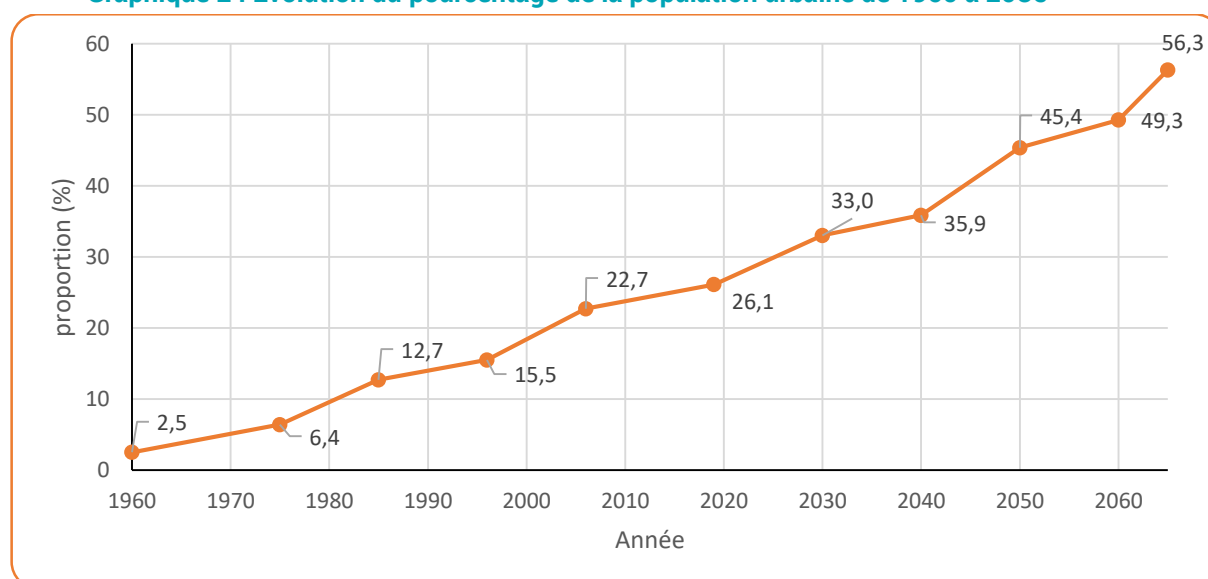

1.2.3.4- Hypothèses sur l'urbanisation

Les niveaux d'urbanisation futurs sont déterminés à partir des taux d'urbanisation des différents recensements depuis 1985. Bien que la définition de l'urbain a changé lors du passage du recensement de 1996 à celui de 2006, nous avons opté d'utiliser l'évolution du pourcentage de la population urbaine pour déterminer la population urbaine et rurale lors des prochaines années.

Le graphique ci-après nous donne un aperçu de l'hypothèse retenue. Cette hypothèse est basée sur l'évolution du pourcentage de la population urbaine de 1960 à 2019.

Graphique 2 : Evolution du pourcentage de la population urbaine de 1960 à 2035