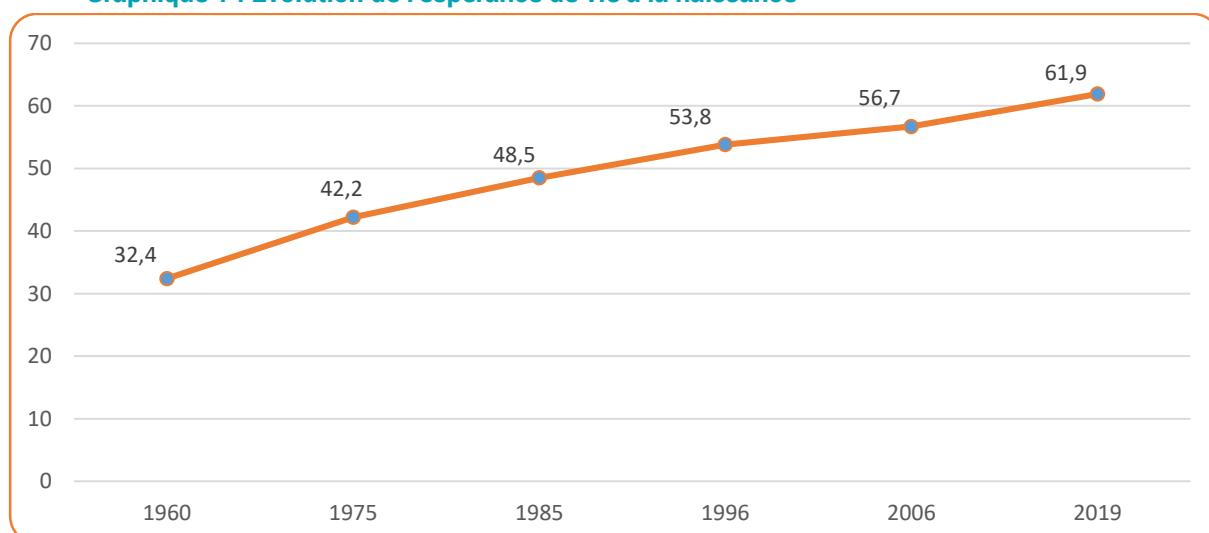

Indice synthétique d'avortement

Il n'existe pratiquement pas d'enquête qui donne des informations sur le niveau de l'avortement de façon globale. Les quelques informations disponibles restent parcellaires, de sources hospitalières et révèlent un niveau inférieur à 1%. Dans ces conditions, nous avons pensé judicieux de ne pas tenir compte de cet indicateur dans les estimations, car son incidence sur l'indice synthétique de fécondité (ISF) est importante, notamment au niveau du scénario bas où les simulations donnent un ISF nettement inférieur au seuil de remplacement en 2065. D'où l'hypothèse de : **maintenir le niveau de l'avortement à 0% sur l'ensemble de la période de projection pour les trois scénarios.**

1.2.3.2- Hypothèses sur la mortalité

Selon les données du RGPH 2019, l'espérance de vie à la naissance est estimée à 61,9 ans soit 60,0 ans chez les hommes et 64 ans chez les femmes. Cette Espérance de vie a connu une progression assez régulière de 1985 à 2019.

Graphique 1 : Evolution de l'espérance de vie à la naissance